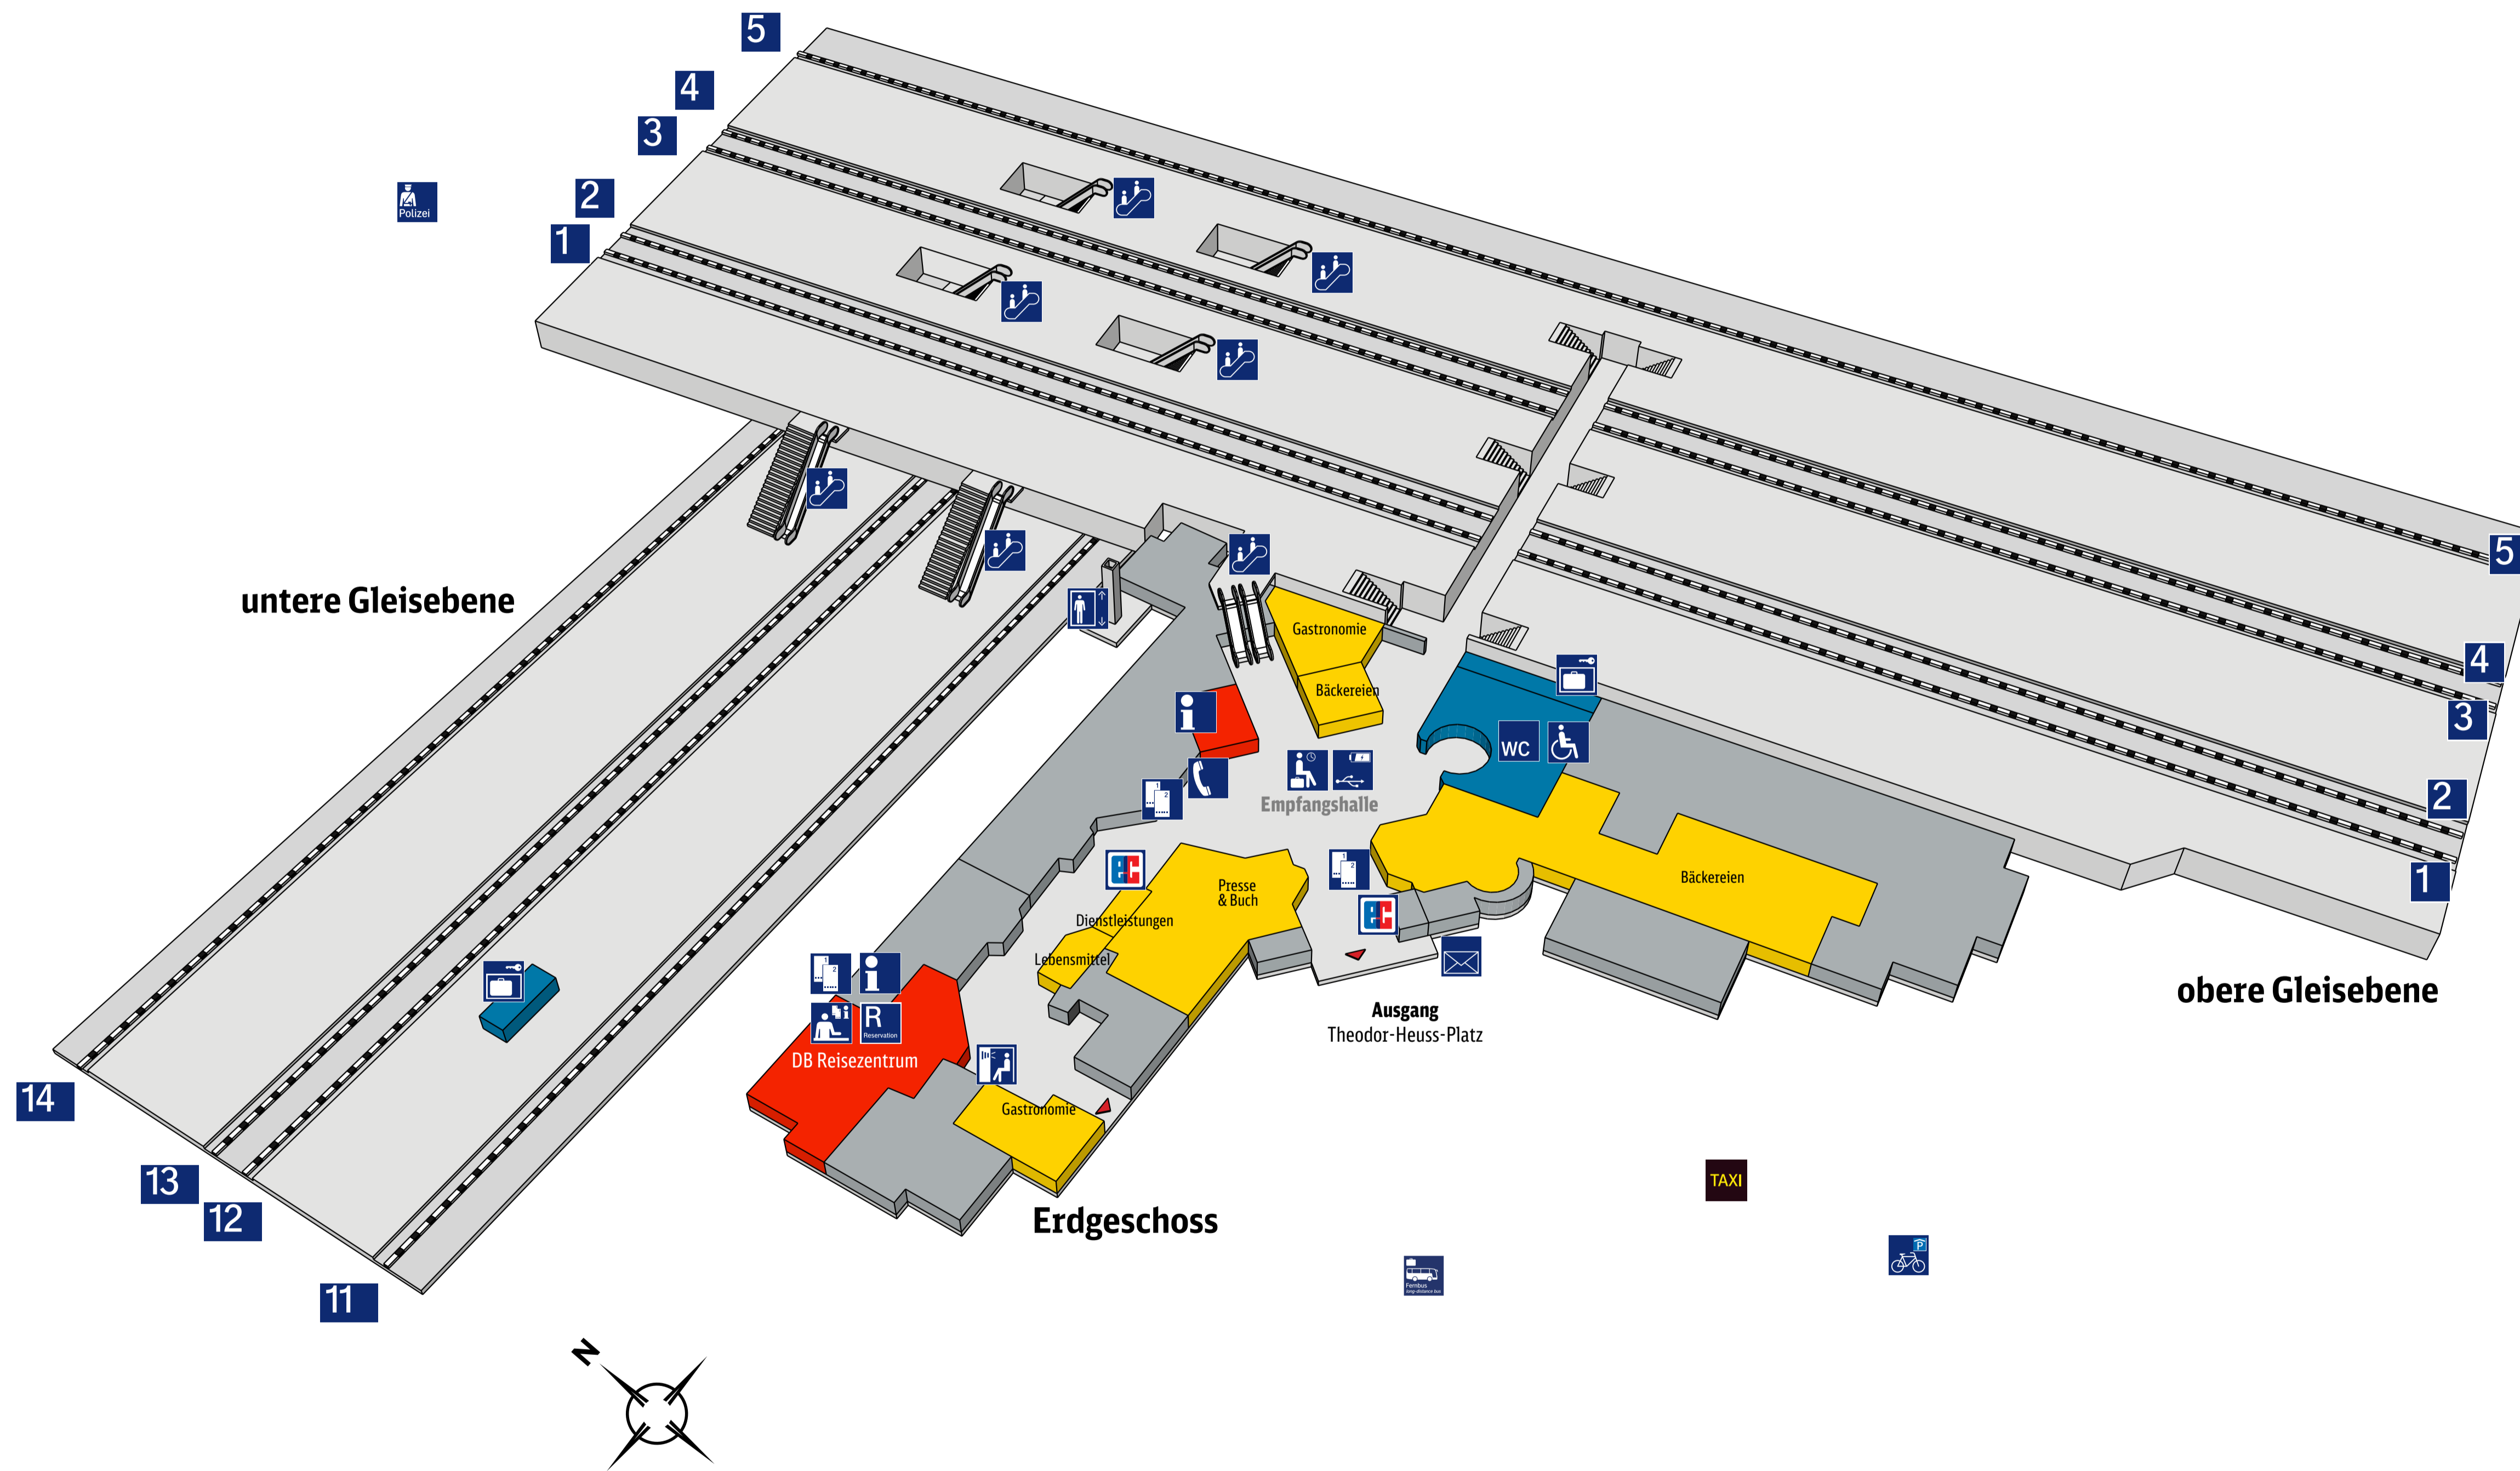

Hauptbahnhof Osnabrück

Zeichenerklärung

- Reiseservice
- Geschäfte, Gastronomie
- Bahnhofs-einrichtungen
- Nicht öffentlich
- Ausgang

- | | | | |
|----------|-----------------------|--|-----------------|
| | DB Information | | Bundespolizei |
| | Reservierung | | Telefon |
| | Reisezentrum/Schalter | | Fotoautomat |
| | Fahrkartenverkauf | | WC |
| | Aufzug | | ec-Geldautomat |
| | Briefkasten | | Fahrradparkhaus |
| | Schließfach | | Babywickelraum |
| | USB-Laden | | Carsharing |
| | Rolltreppe | | Taxi |
| | Wartebereich | | Fernbus |
| 1 | Gleisnummern | | |
| A | Bahnsteigabschnitte | | |