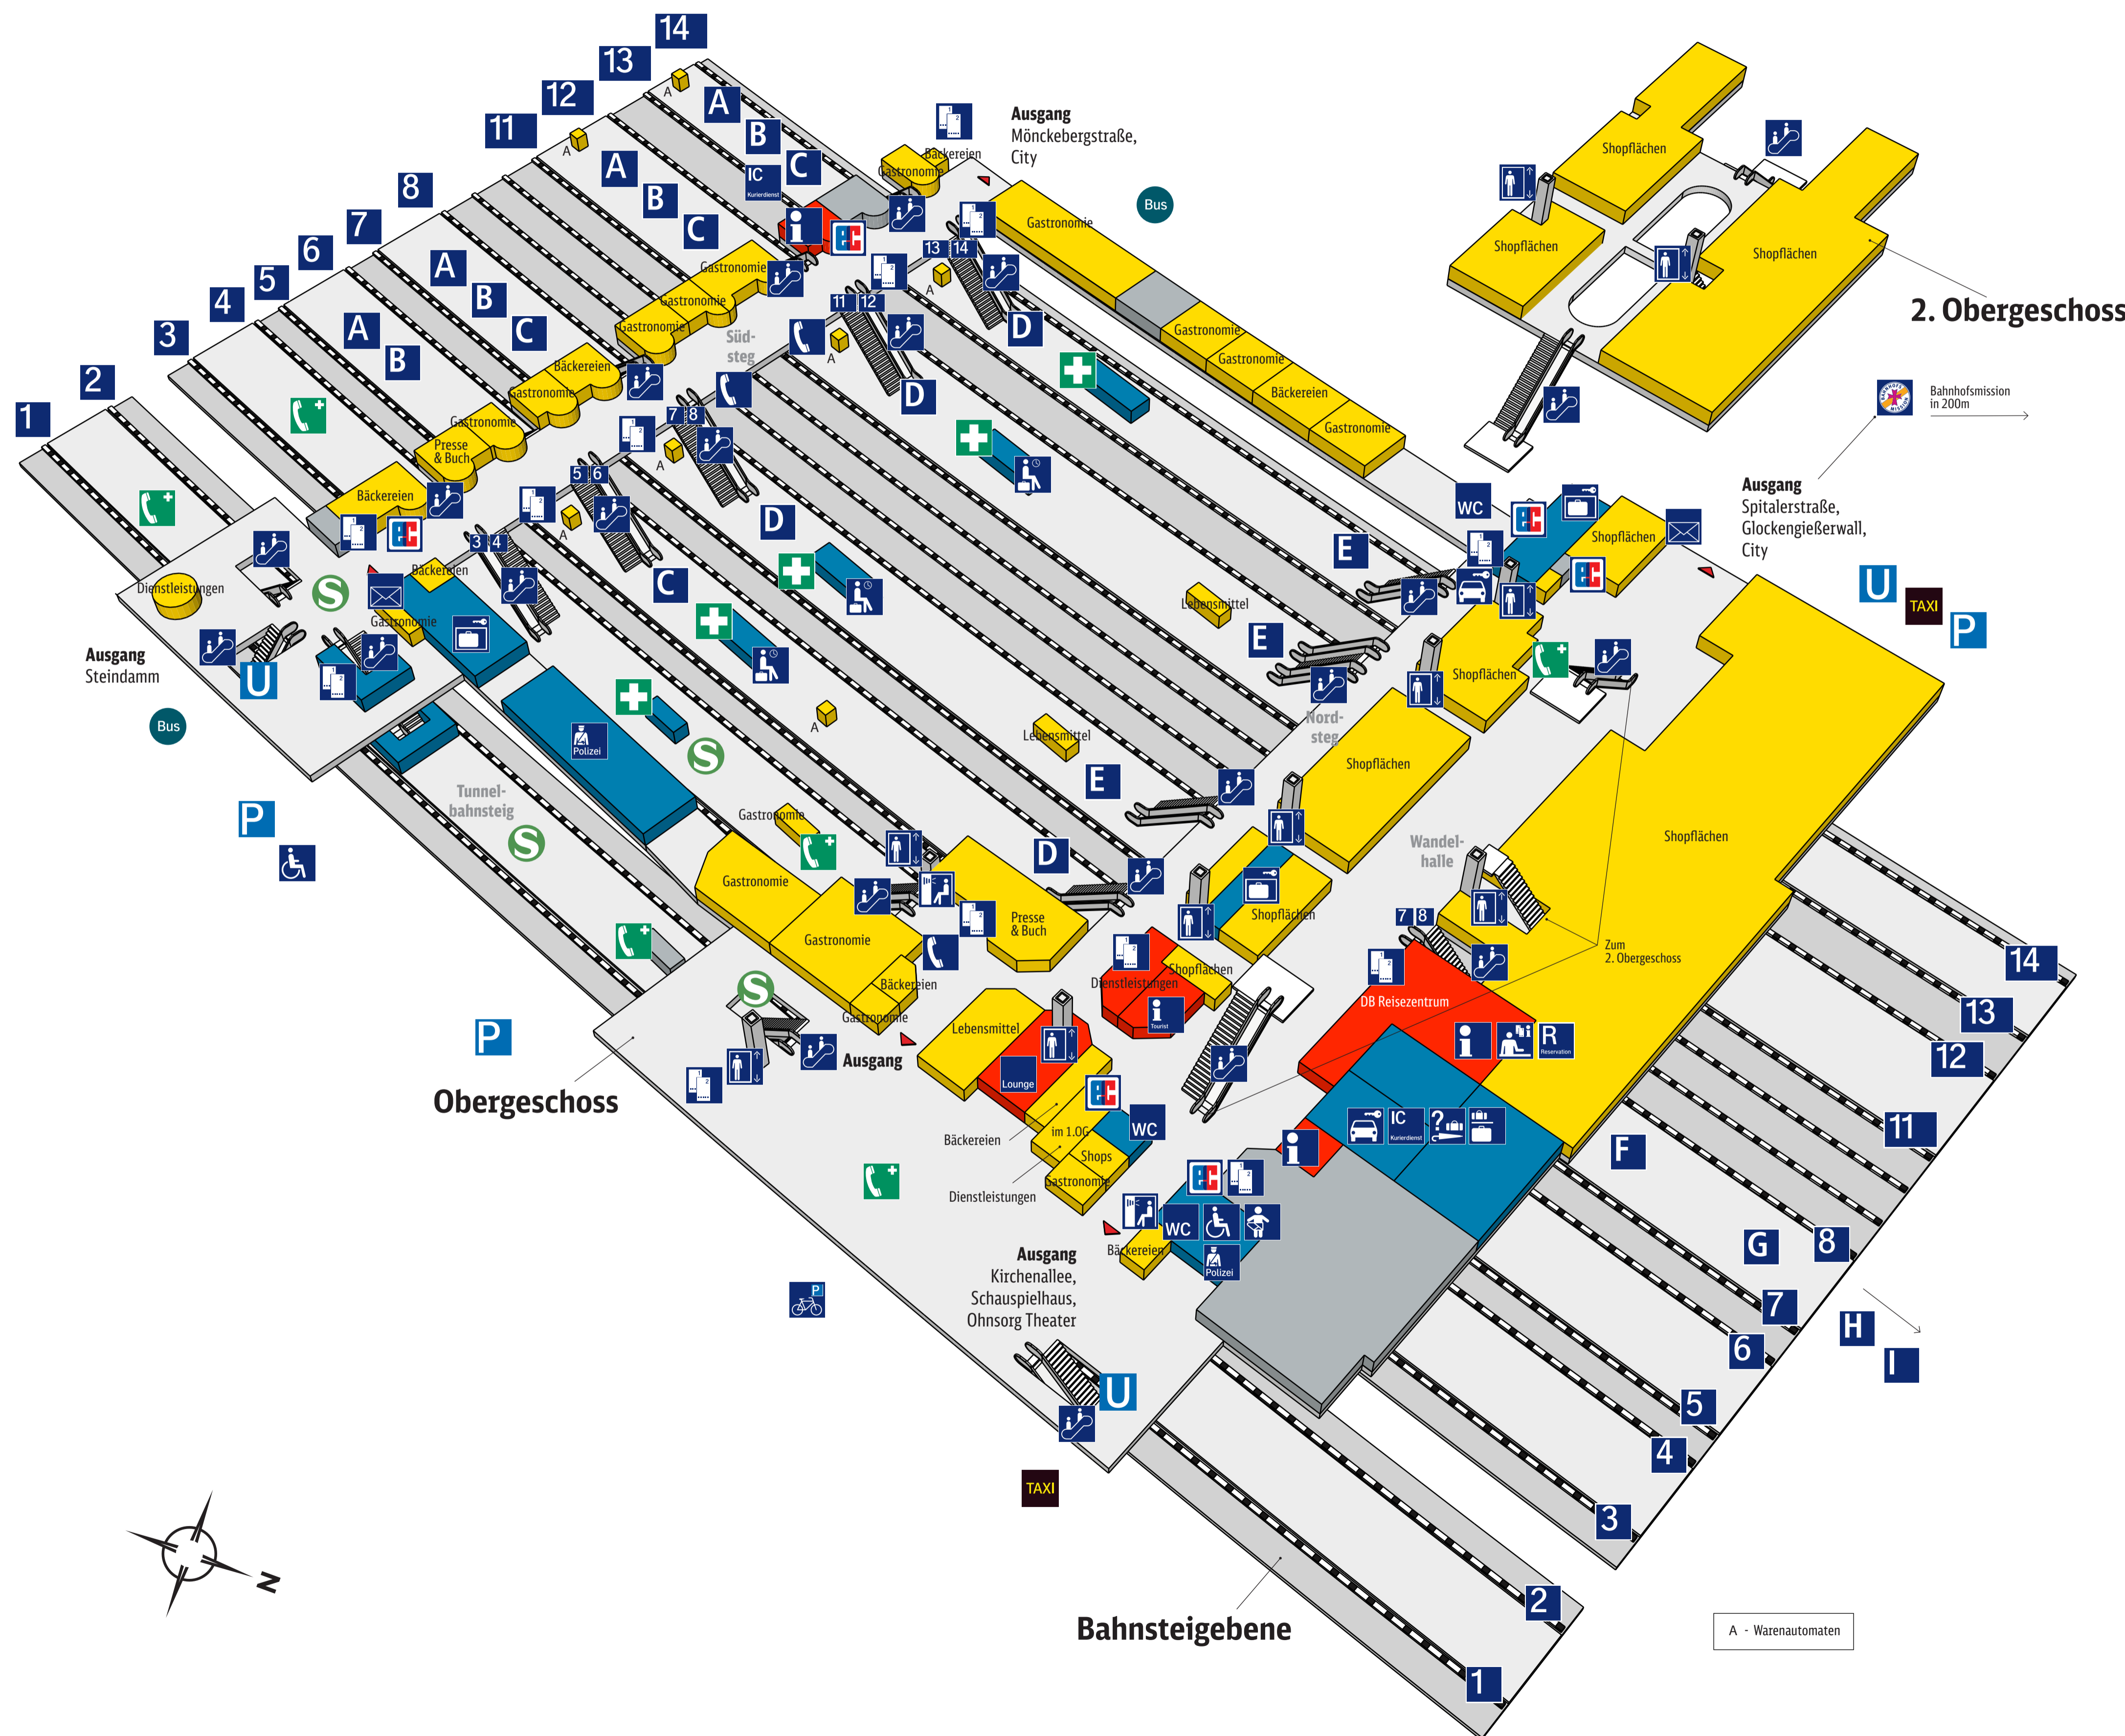

Hauptbahnhof Hamburg

Zeichenerklärung

- | | | | |
|--|------------------------|--|------------------------|
| | Reiseservice | | Geschäfte, Gastronomie |
| | Bahnhofs-einrichtungen | | Nicht öffentlich |
| | Ausgang | | Bundespolizei |
| | Information | | Fundstelle |
| | DB Information | | Telefon |
| | Reservierung | | Bahnhofsmission |
| | Reisezentrum/Schalter | | Touristinformation |
| | Fahrkartenverkauf | | Fahrradparkplatz |
| | Fahrtreppe | | Erste Hilfe |
| | Aufzug | | Notruf (SOS) |
| | Rollstuhlbenutzer | | Parkplatz |
| | Schließfach | | Fotoautomat |
| | Gepäck-aufbewahrung | | WC |
| | Wartebereich | | DB Lounge |
| | W-LAN Hotspot | | IC Kurierdienst |
| | 1 Bahnsteig nummern | | Autovermietung |
| | A Bahnsteig abschnitte | | ec-Geldautomat |
| | S-Bahn | | Babywickelraum |
| | U-Bahn | | Mietwagen-Service |
| | Taxi | | Bus |

Zusätzliche Hinweise

- Wenn Sie Fragen und Wünsche haben, wenden Sie sich bitte an unsere Mitarbeiterinnen und Mitarbeiter im Bahnhof oder an der DB Information. Hier hilft man Ihnen gerne weiter.
- Dieser Bahnhof wird zu Ihrer Sicherheit kamerüberwacht. Verantwortliche Stellen: DB InfraGO AG und Bundespolizei
- W-LAN Service für kabellosen Internetzugang im Publikumsbereich und auf den ICE-Bahnsteigen.
- Rauchfreier Bahnhof

A - Warenautomaten