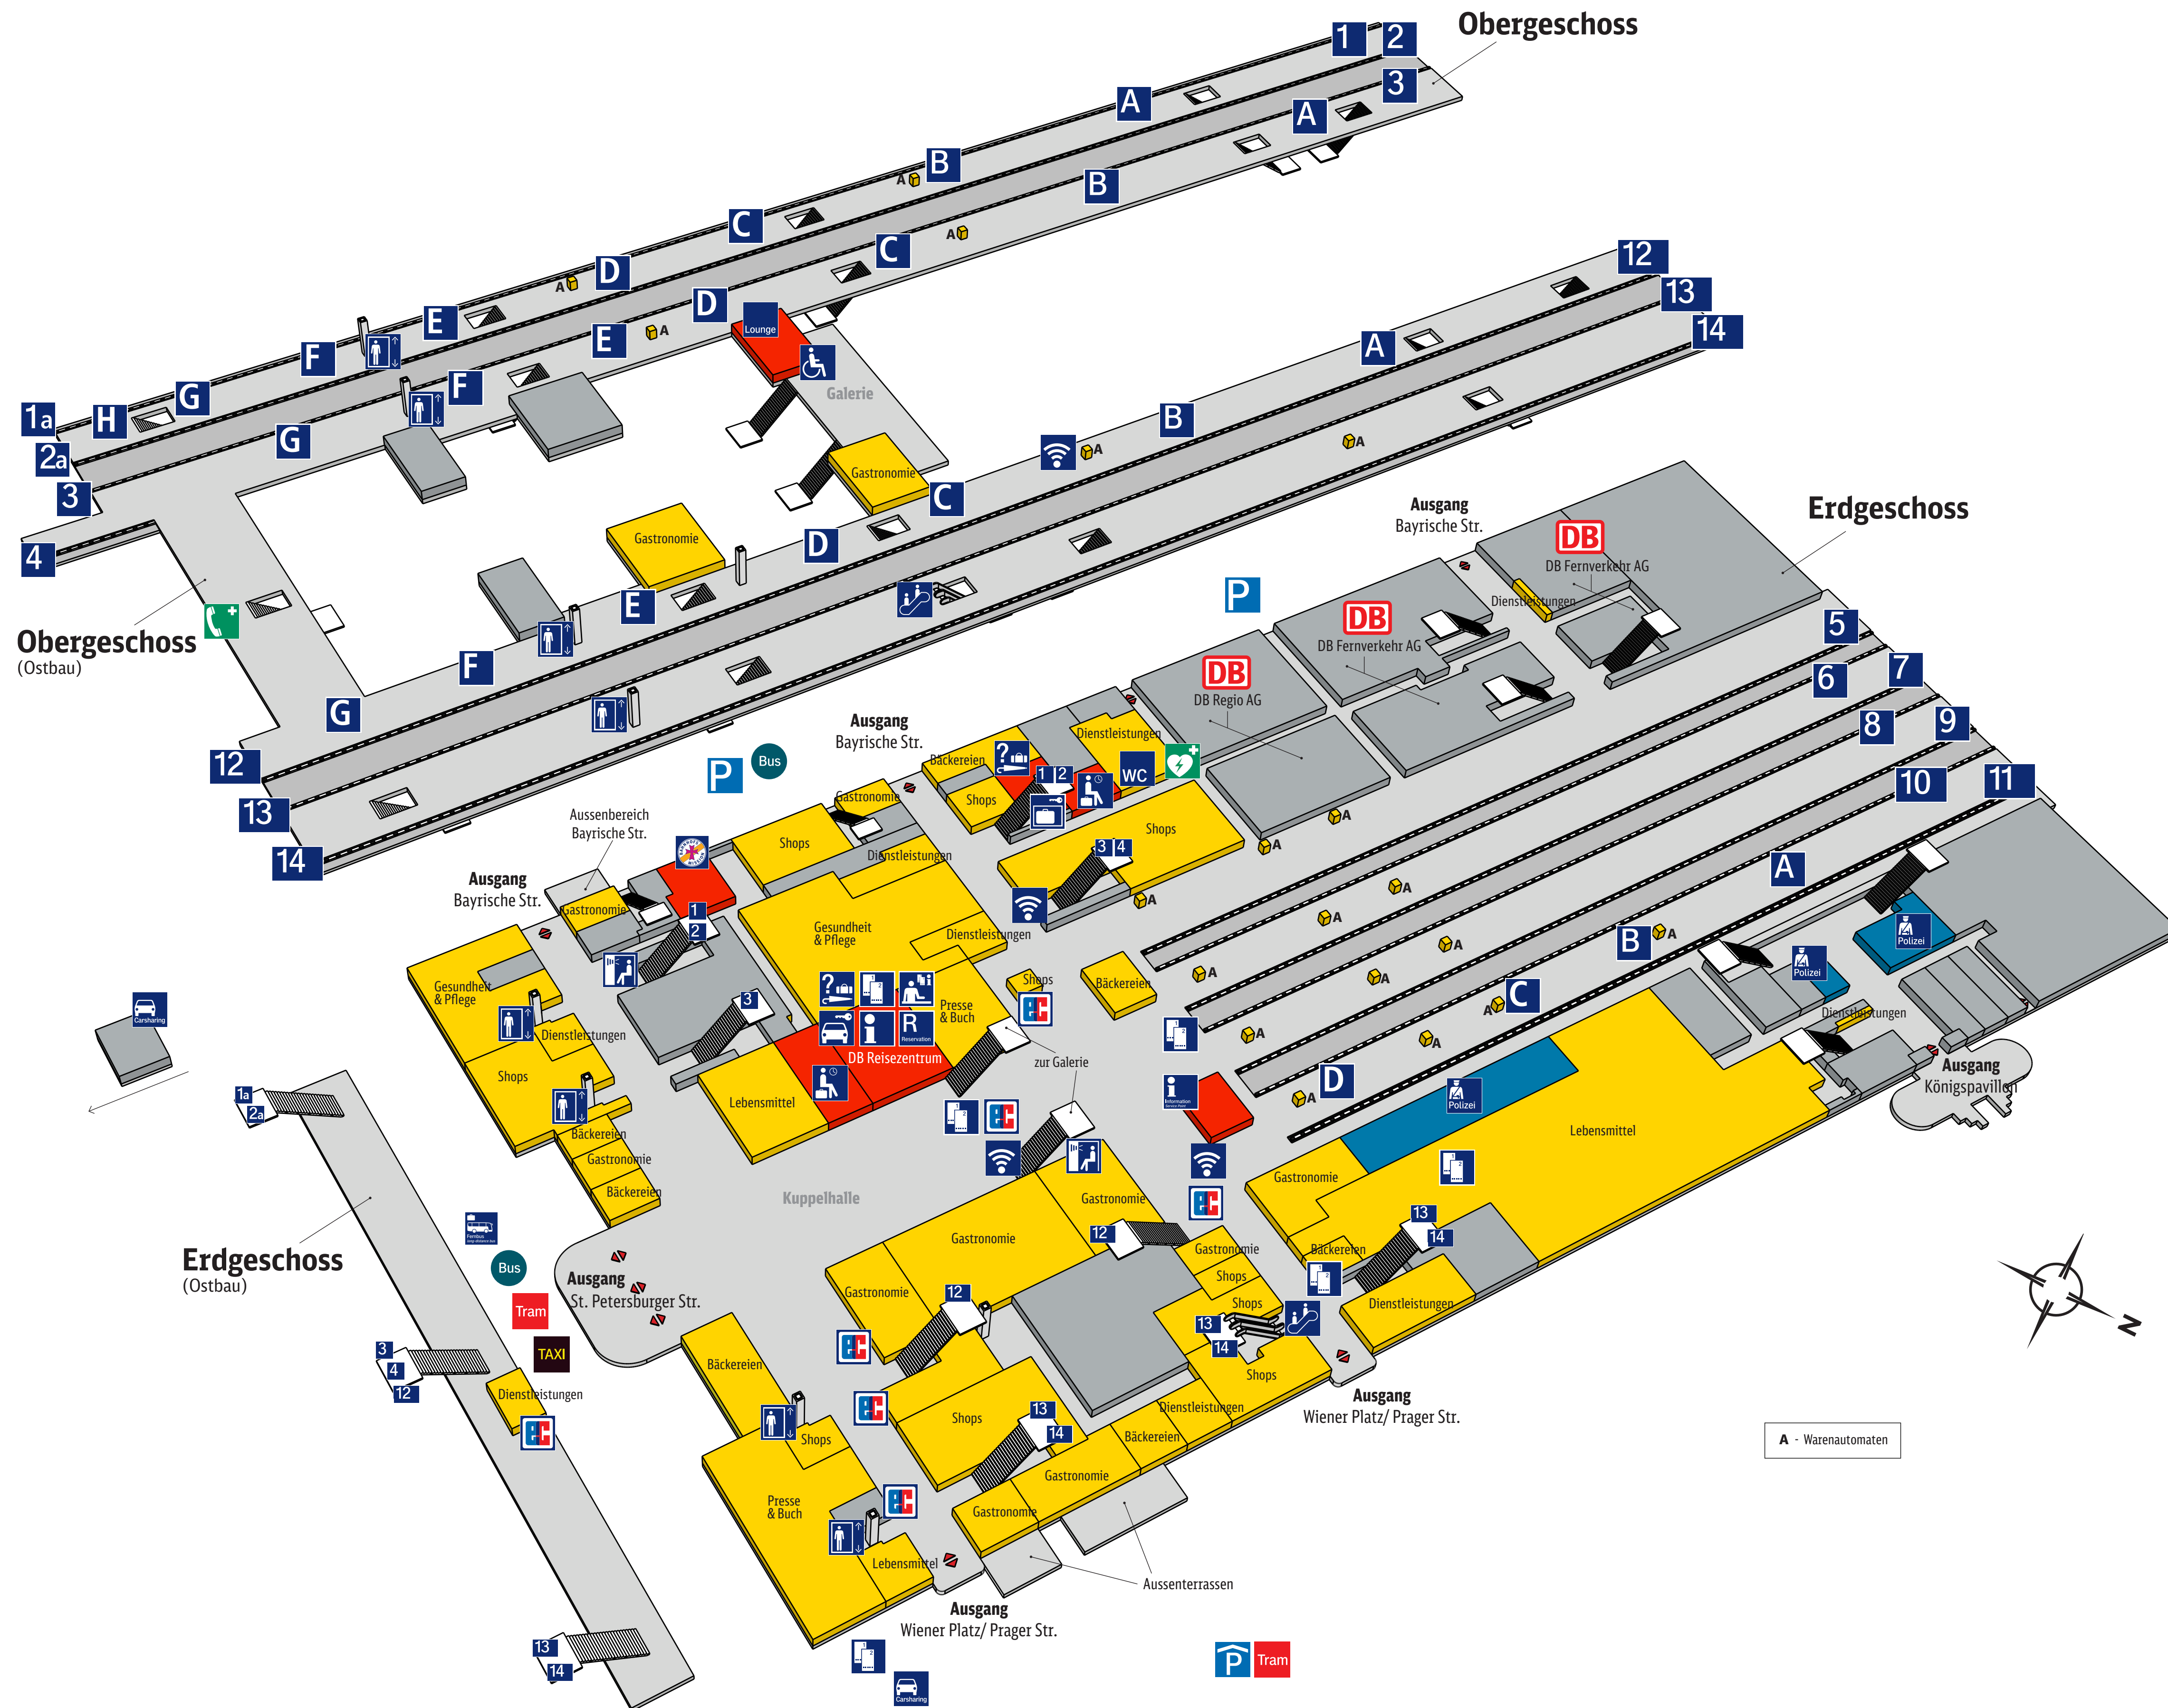

Hauptbahnhof Dresden

Zeichenerklärung

- | | | | |
|--|------------------------|--|------------------------|
| | Reiseservice | | Geschäfte, Gastronomie |
| | Bahnhofs-einrichtungen | | Nicht öffentlich |
| | Ausgang | | Bundespolizei |
| | Information | | Fundbüro |
| | DB Information | | Telefon |
| | Reservierung | | Bahnhofsmission |
| | Reisezentrum/ Schalter | | Radstation |
| | Fahrkartenverkauf | | Fahrradparkplatz |
| | Fahrtreppe | | Defibrillator |
| | Aufzug | | Parkhaus |
| | Rollstuhlbenutzer | | Parkplatz |
| | Schließfach | | Fotoautomat |
| | Gepäck-aufbewahrung | | WC |
| | Bahnsteig abschnitte | | DB Lounge |
| | Bahnsteig abschnitte | | IC Kurierdienst |
| | S-Bahn | | Mietwagen |
| | U-Bahn | | DB Carsharing |
| | Taxi | | ec-Geldautomat |
| | Bus | | Touristinformation |
| | Tram | | W-LAN Hotspot |