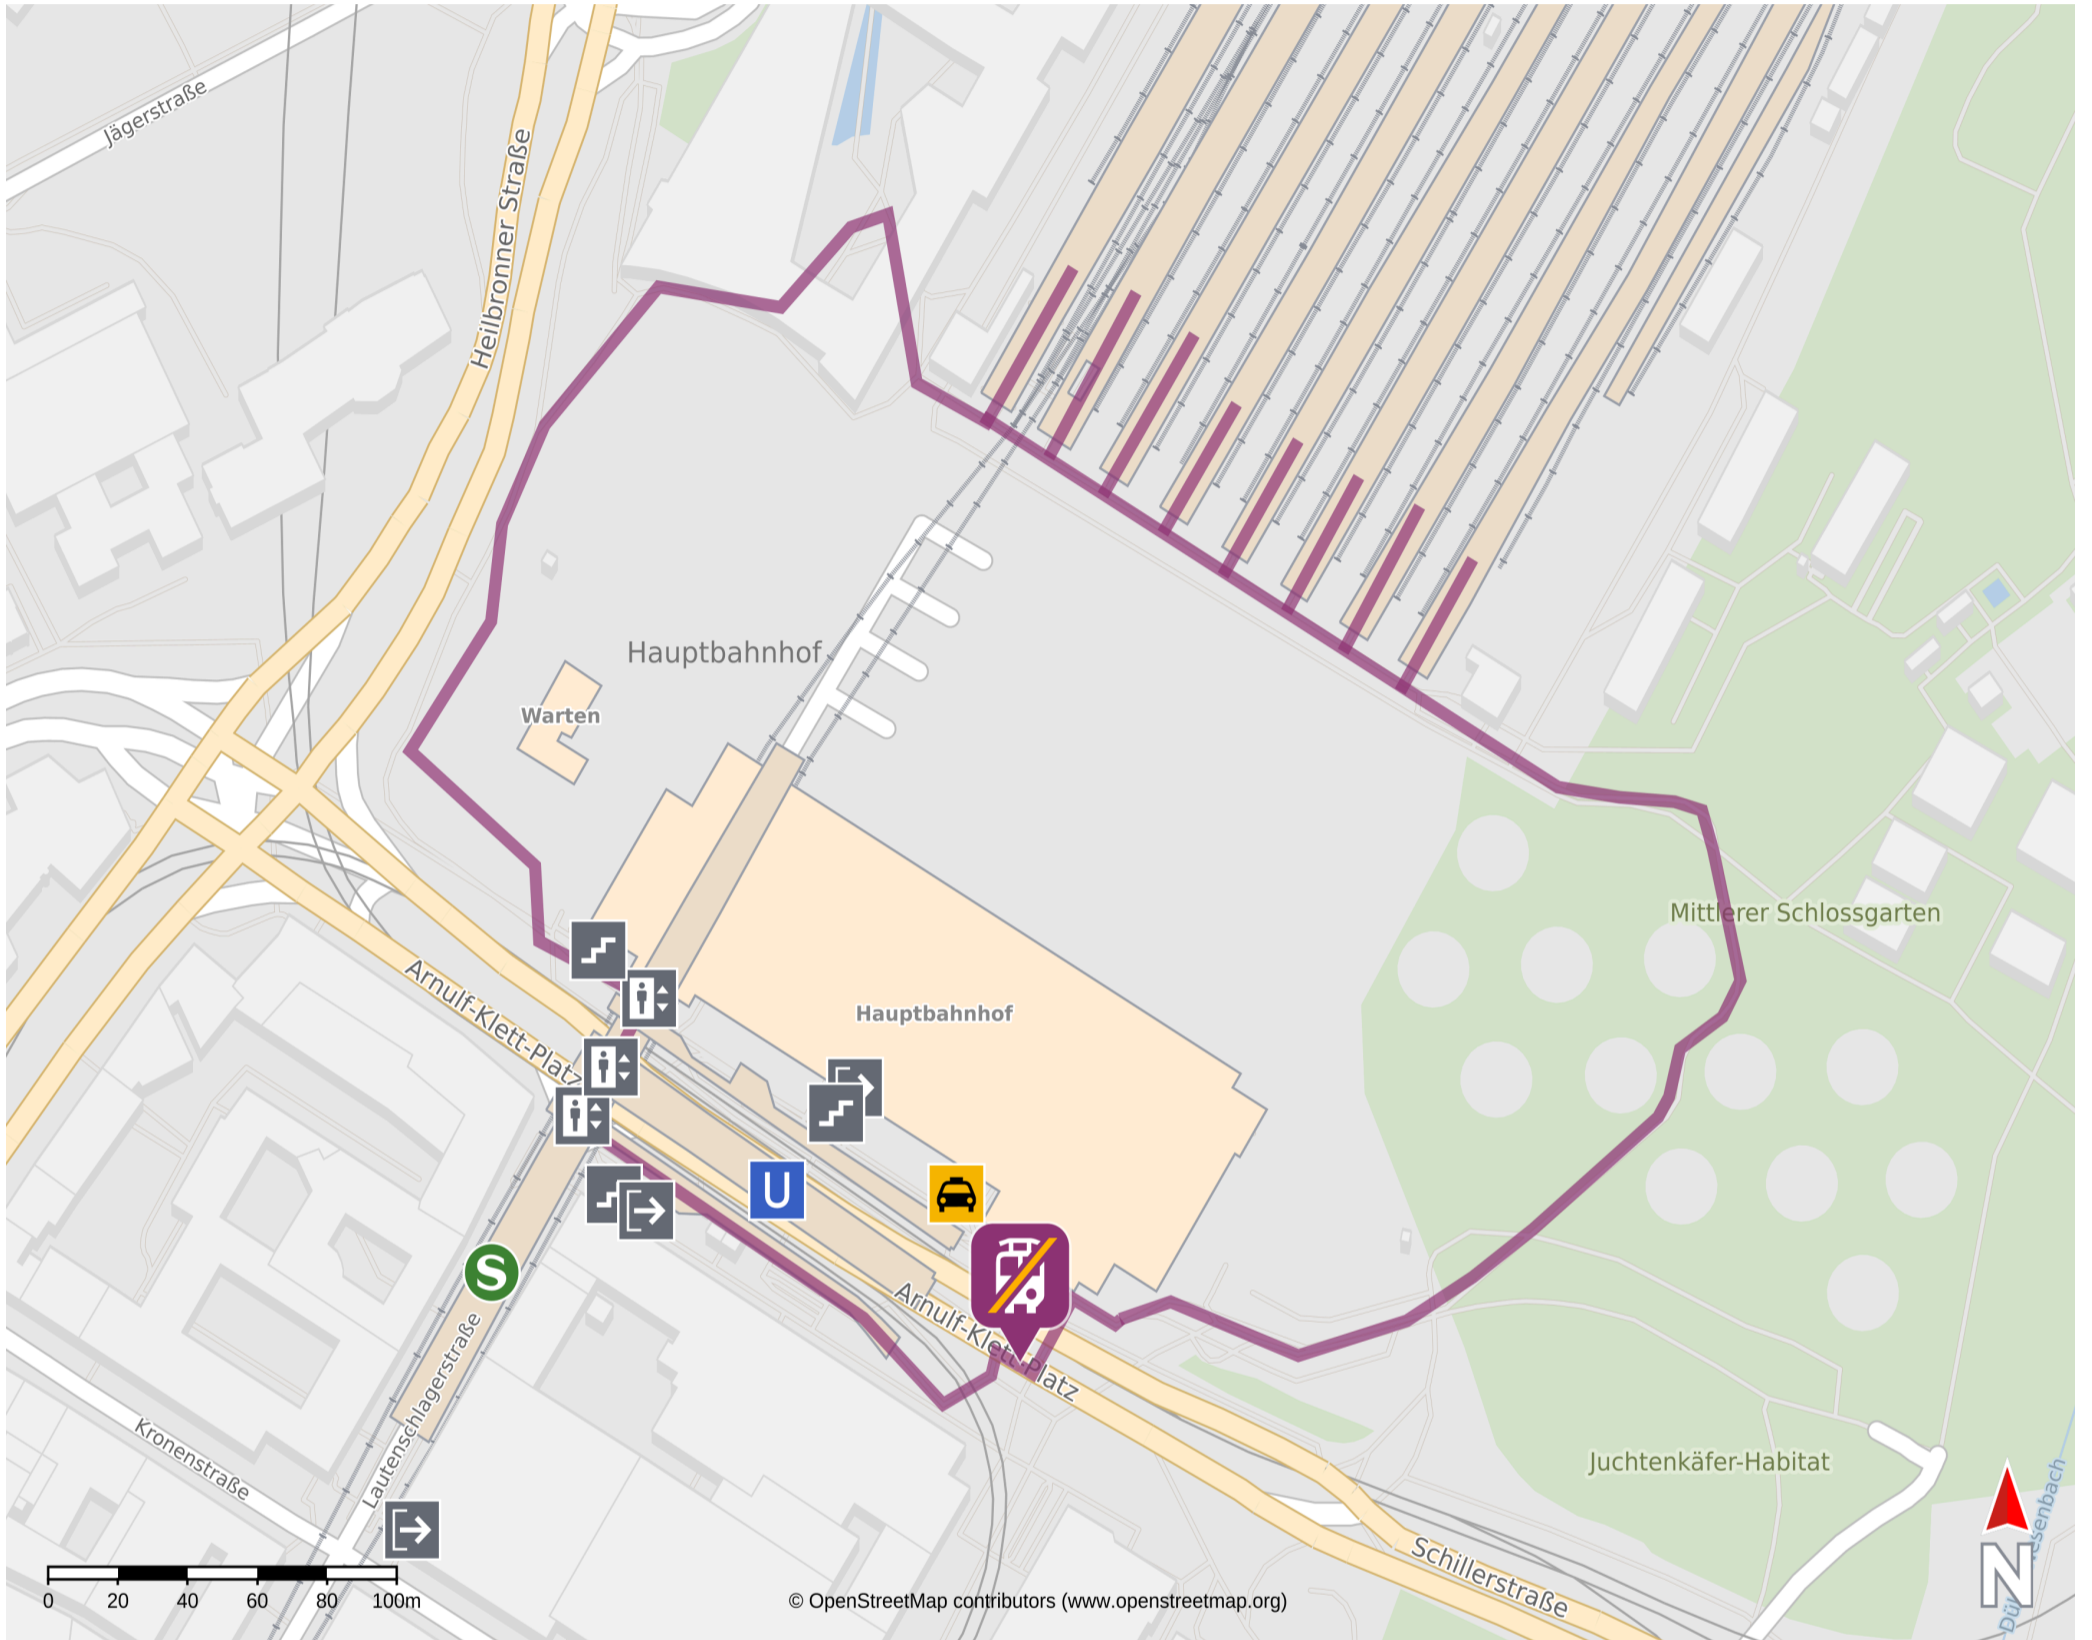

Umgebungsplan

Stuttgart Hbf

09.09.2024, 21:07

Wegbeschreibung Schienenersatzverkehr*

Verlassen Sie die Bahnsteige über die Süd- oder Nordspange und begeben Sie sich an den Arnulf-Klett-Platz. Die Ersatzhaltestelle befindet sich in unmittelbarer Nähe.

Ersatzhaltestelle

*Fahrradmitnahme im Schienenersatzverkehr nur begrenzt, teilweise gar nicht möglich. Bitte informieren Sie sich bei dem von Ihnen genutzten Eisenbahnverkehrsunternehmen. Im QR Code sind die Koordinaten der Ersatzhaltestelle hinterlegt.