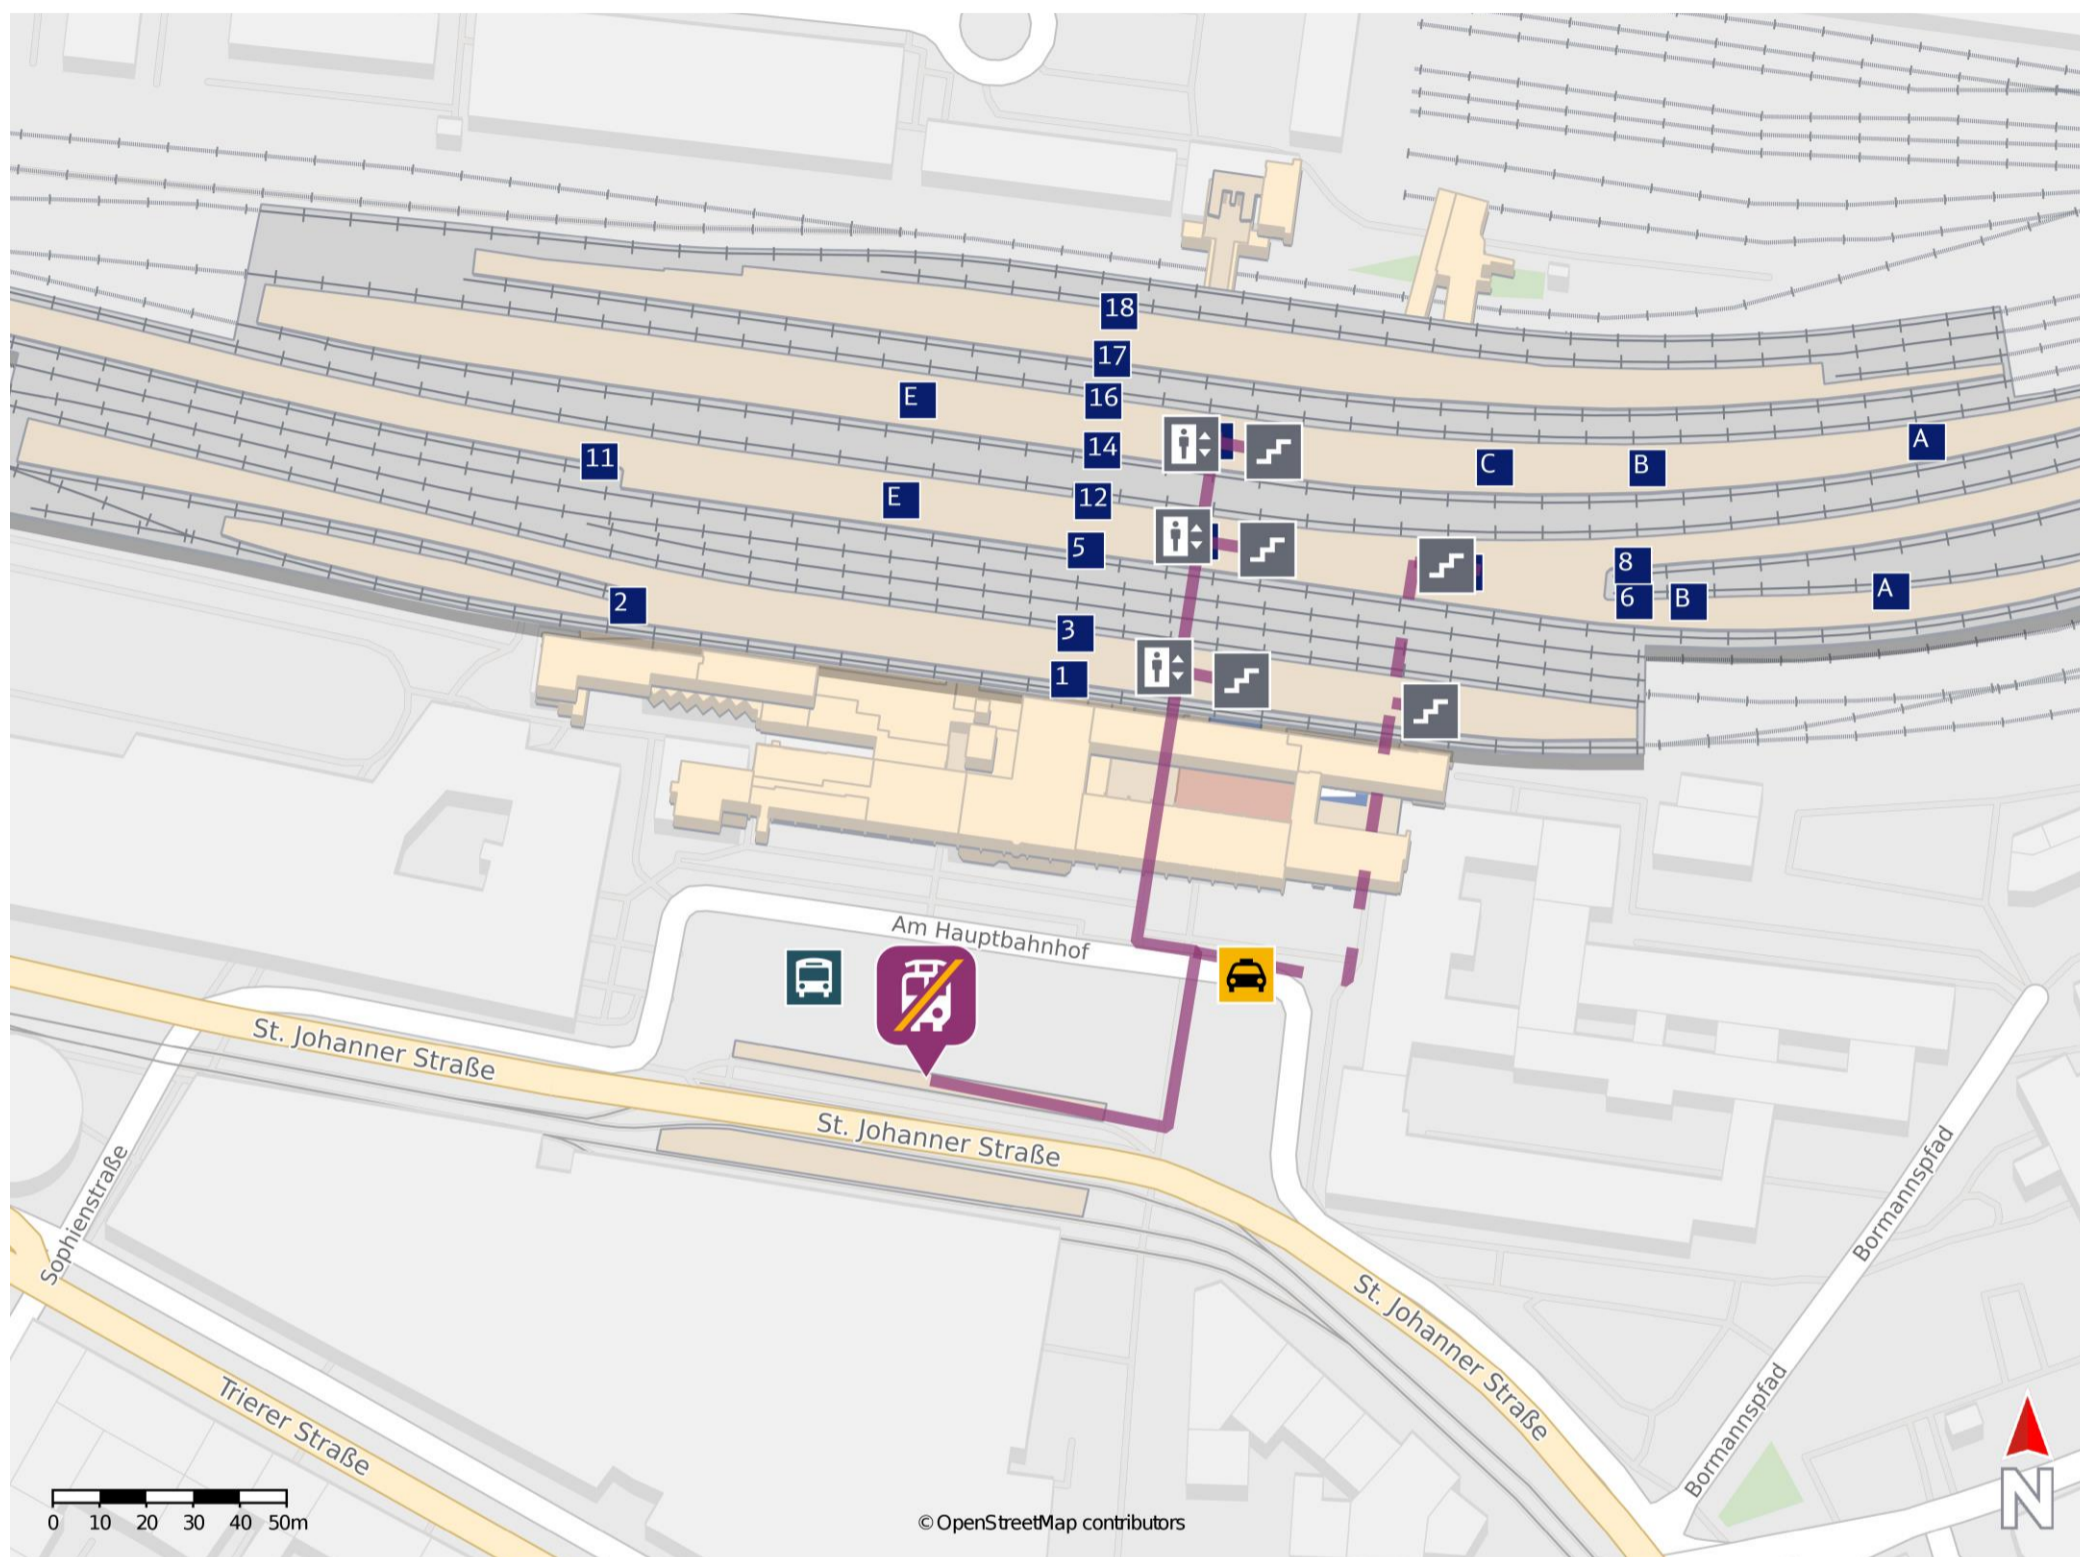

Saarbrücken Hbf

Wegbeschreibung Schienenersatzverkehr *

Verlassen Sie den Bahnsteig, ggf. durch die Unterführung und Treppenanlage, und begeben Sie sich zum Bahnhofsvorplatz. Die Ersatzhaltestelle befindet sich am Bussteig B des Busbahnhofs direkt vor dem Bahnhofsgebäude.

* Fahrradmitnahme im Schienenersatzverkehr nur begrenzt möglich.
Im QR Code sind die Koordinaten der Ersatzhaltestelle hinterlegt.

— barrierefrei
- nicht barrierefrei