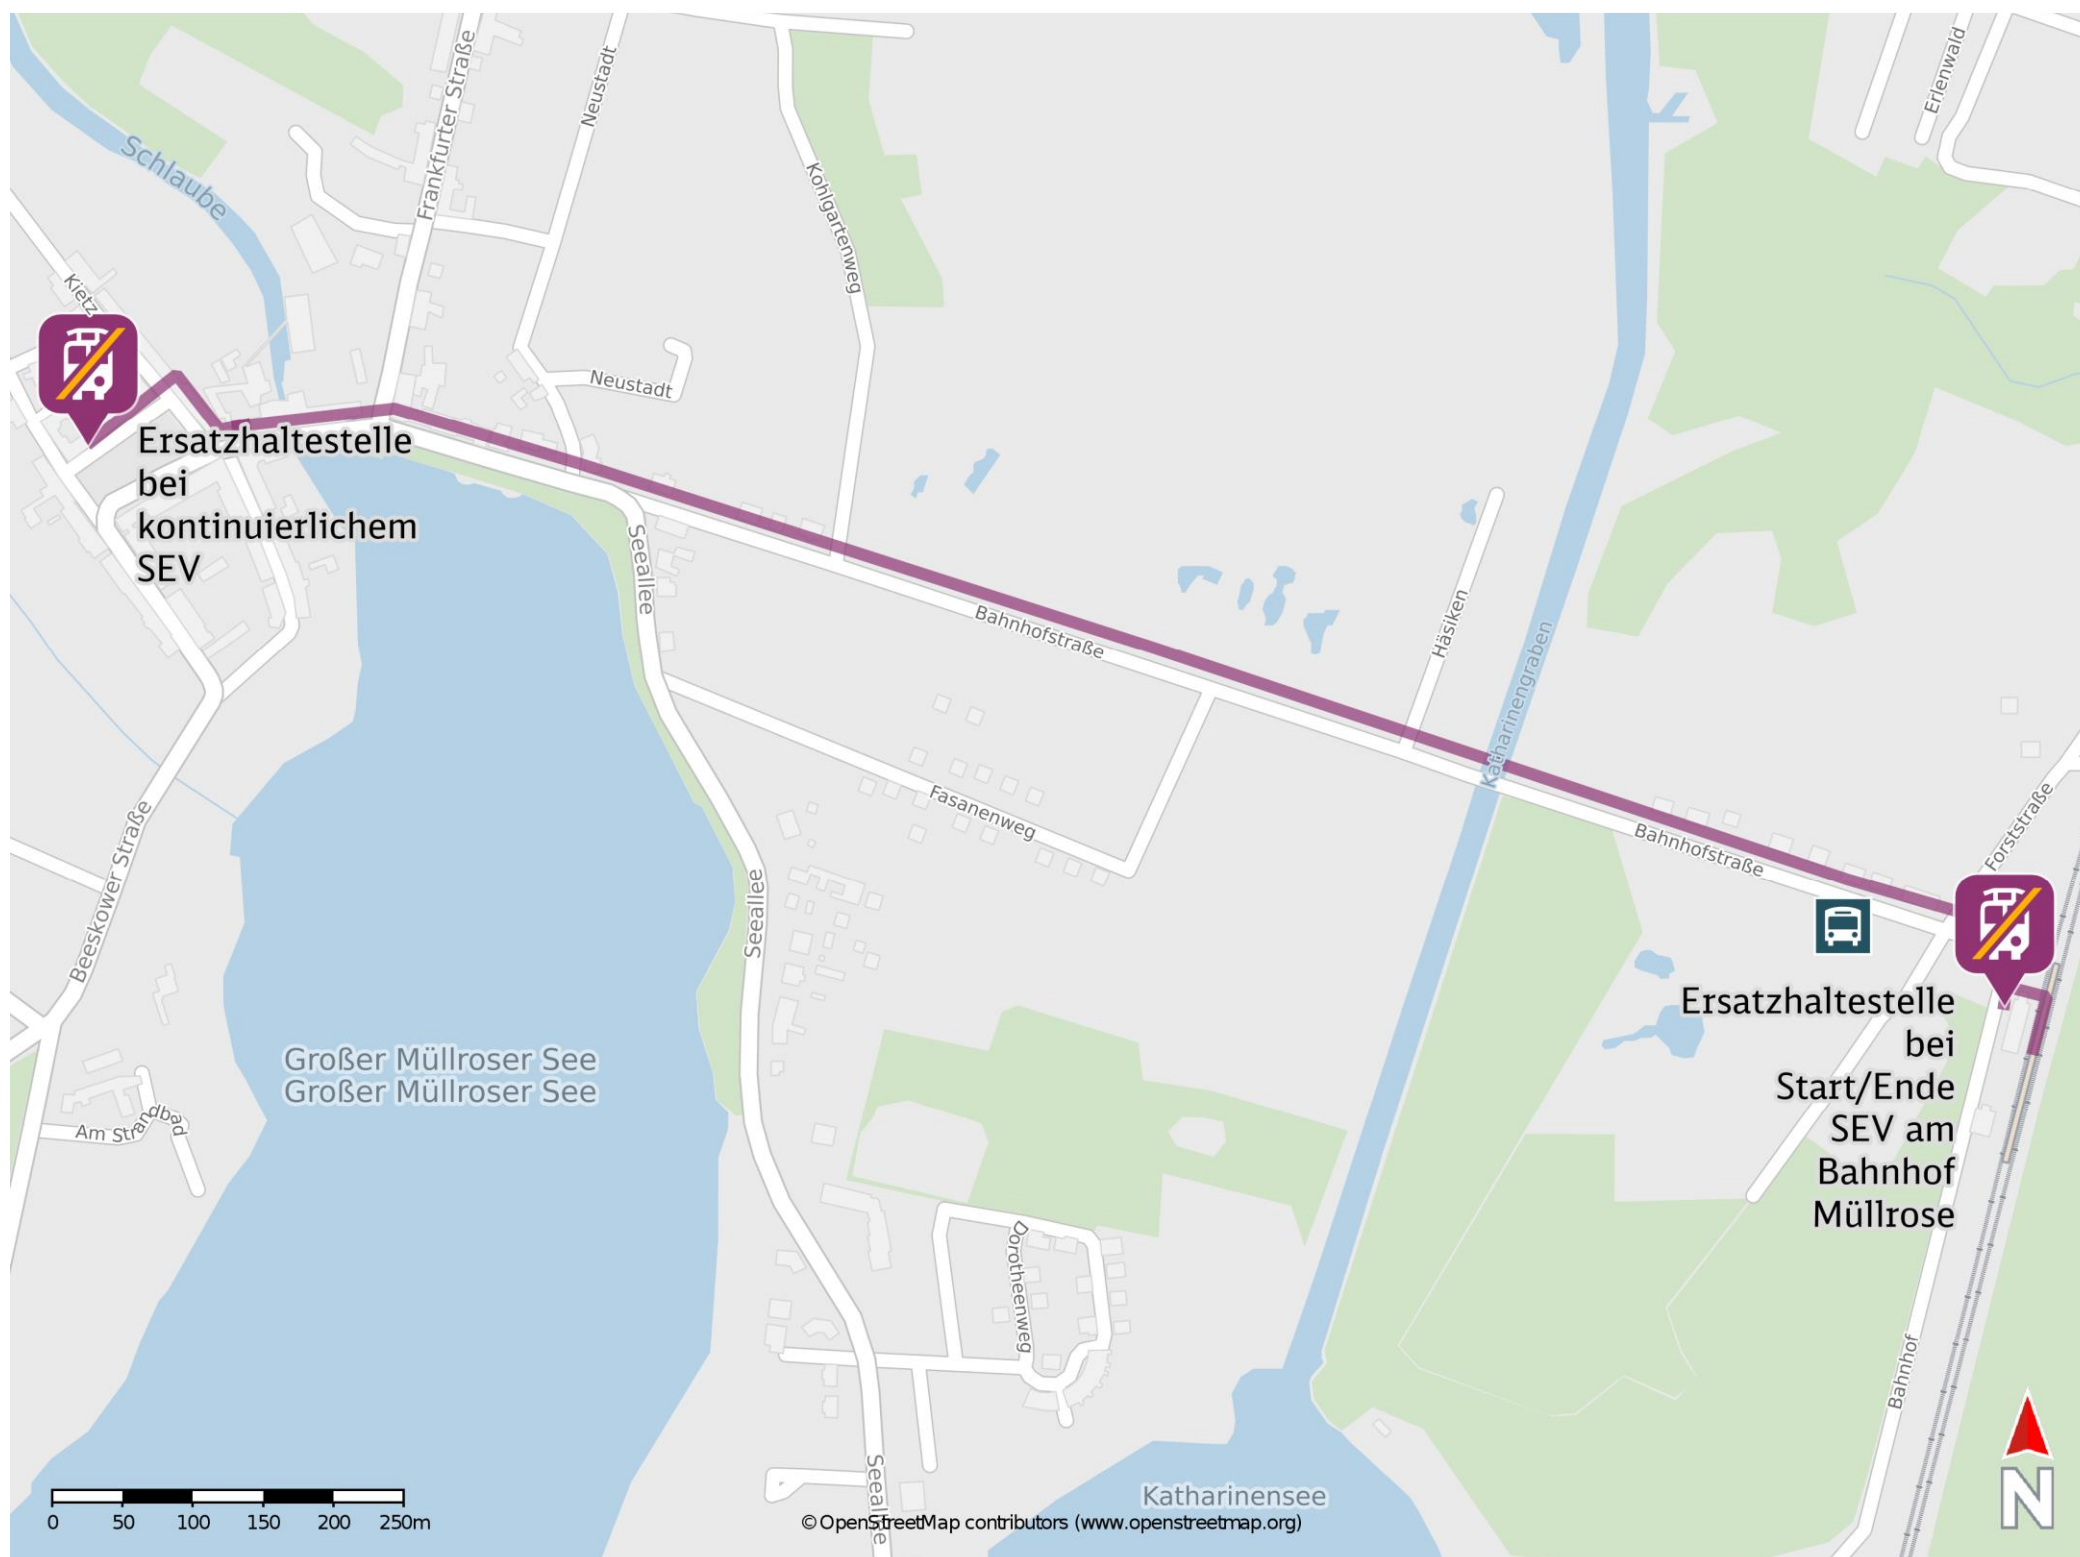

## Müllrose

### Wegbeschreibung Schienenersatzverkehr \*

Verlassen Sie den Bahnsteig und begeben Sie sich an die Straße Bahnhof. Die Ersatzhaltestelle, bei Start/Ende des SEV am Bahnhof Müllrose, befindet sich direkt vor dem Bahnhofsgebäude an der Haltestelle Müllrose, Bahnhof.

Ersatzhaltestelle bei Start/Ende SEV am Bahnhof Müllrose

Für die Ersatzhaltestelle bei kontinuierlichem SEV, bei dem Müllrose ein Unterwegshalt ist, biegen Sie nach rechts ab und folgen Sie dem Straßenverlauf der Bahnhofstraße ca. 1,4 km bis zur Einmündung Markt. Biegen Sie nach rechts ab und halten Sie sich an der nächsten Kreuzung links. Folgen Sie der Straße bis zur Ersatzhaltestelle an der Haltestelle Müllrose, Markt.