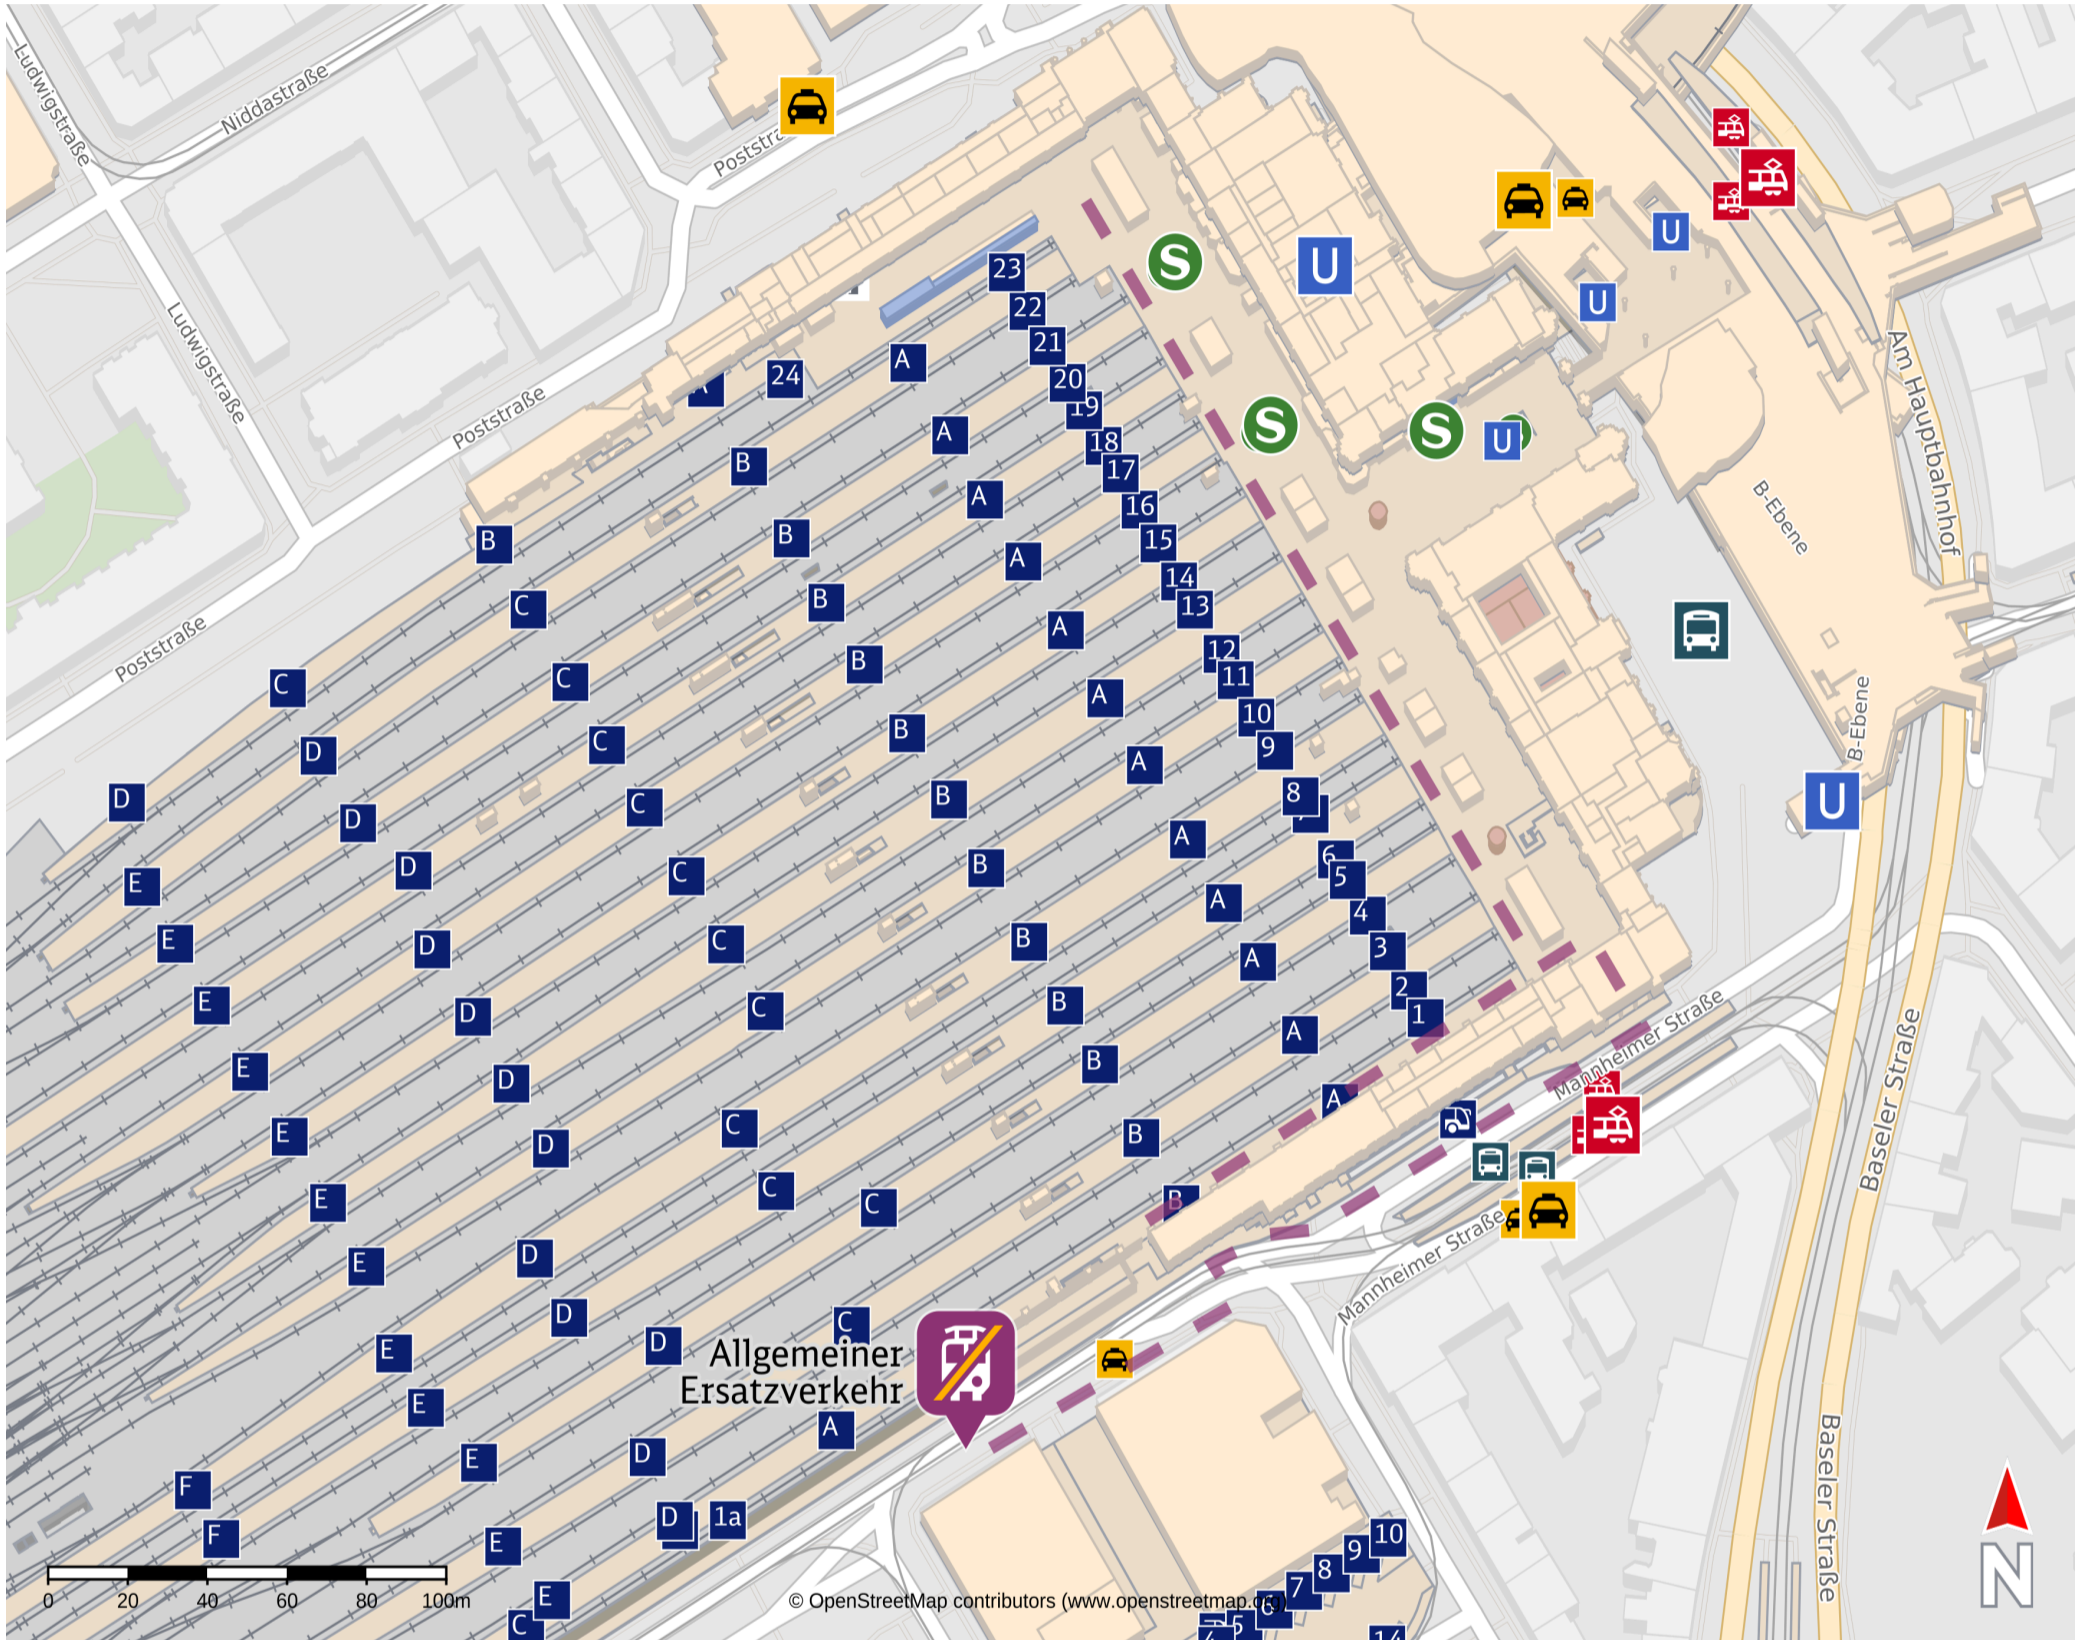

Umgebungsplan

Frankfurt (Main) Hbf

24.10.2024, 11:55

Ersatzhaltestelle

Wegbeschreibung Schienenersatzverkehr*

Für allgemeinen Ersatzverkehr: Verlassen Sie den Bahnsteig und begeben Sie sich in Richtung der Bahnhofshalle ans Gleisende. Biegen Sie nach rechts in Richtung Bahnsteig 1 ab. Folgen Sie Bahnsteig 1 bis zum Ende der Bahnhofshalle. Verlassen Sie den Bahnhof nach links und überqueren Sie die Mannheimer Straße vorsichtig oder laufen auf dem Bürgersteig der Mannheimer Straße am Hauptbahnhof entlang. Auf der anderen Straßenseite ist die Ersatzhaltestelle. Auf der anderen Straßenseite ist die Ersatzhaltestelle auf der Rückseite des Parkhauses.

*Fahrradmitnahme im Schienenersatzverkehr nur begrenzt, teilweise gar nicht möglich. Bitte informieren Sie sich bei dem von Ihnen genutzten Eisenbahnverkehrsunternehmen.
Im QR Code sind die Koordinaten der Ersatzhaltestelle hinterlegt.

- barrierefrei
- - nicht barrierefrei