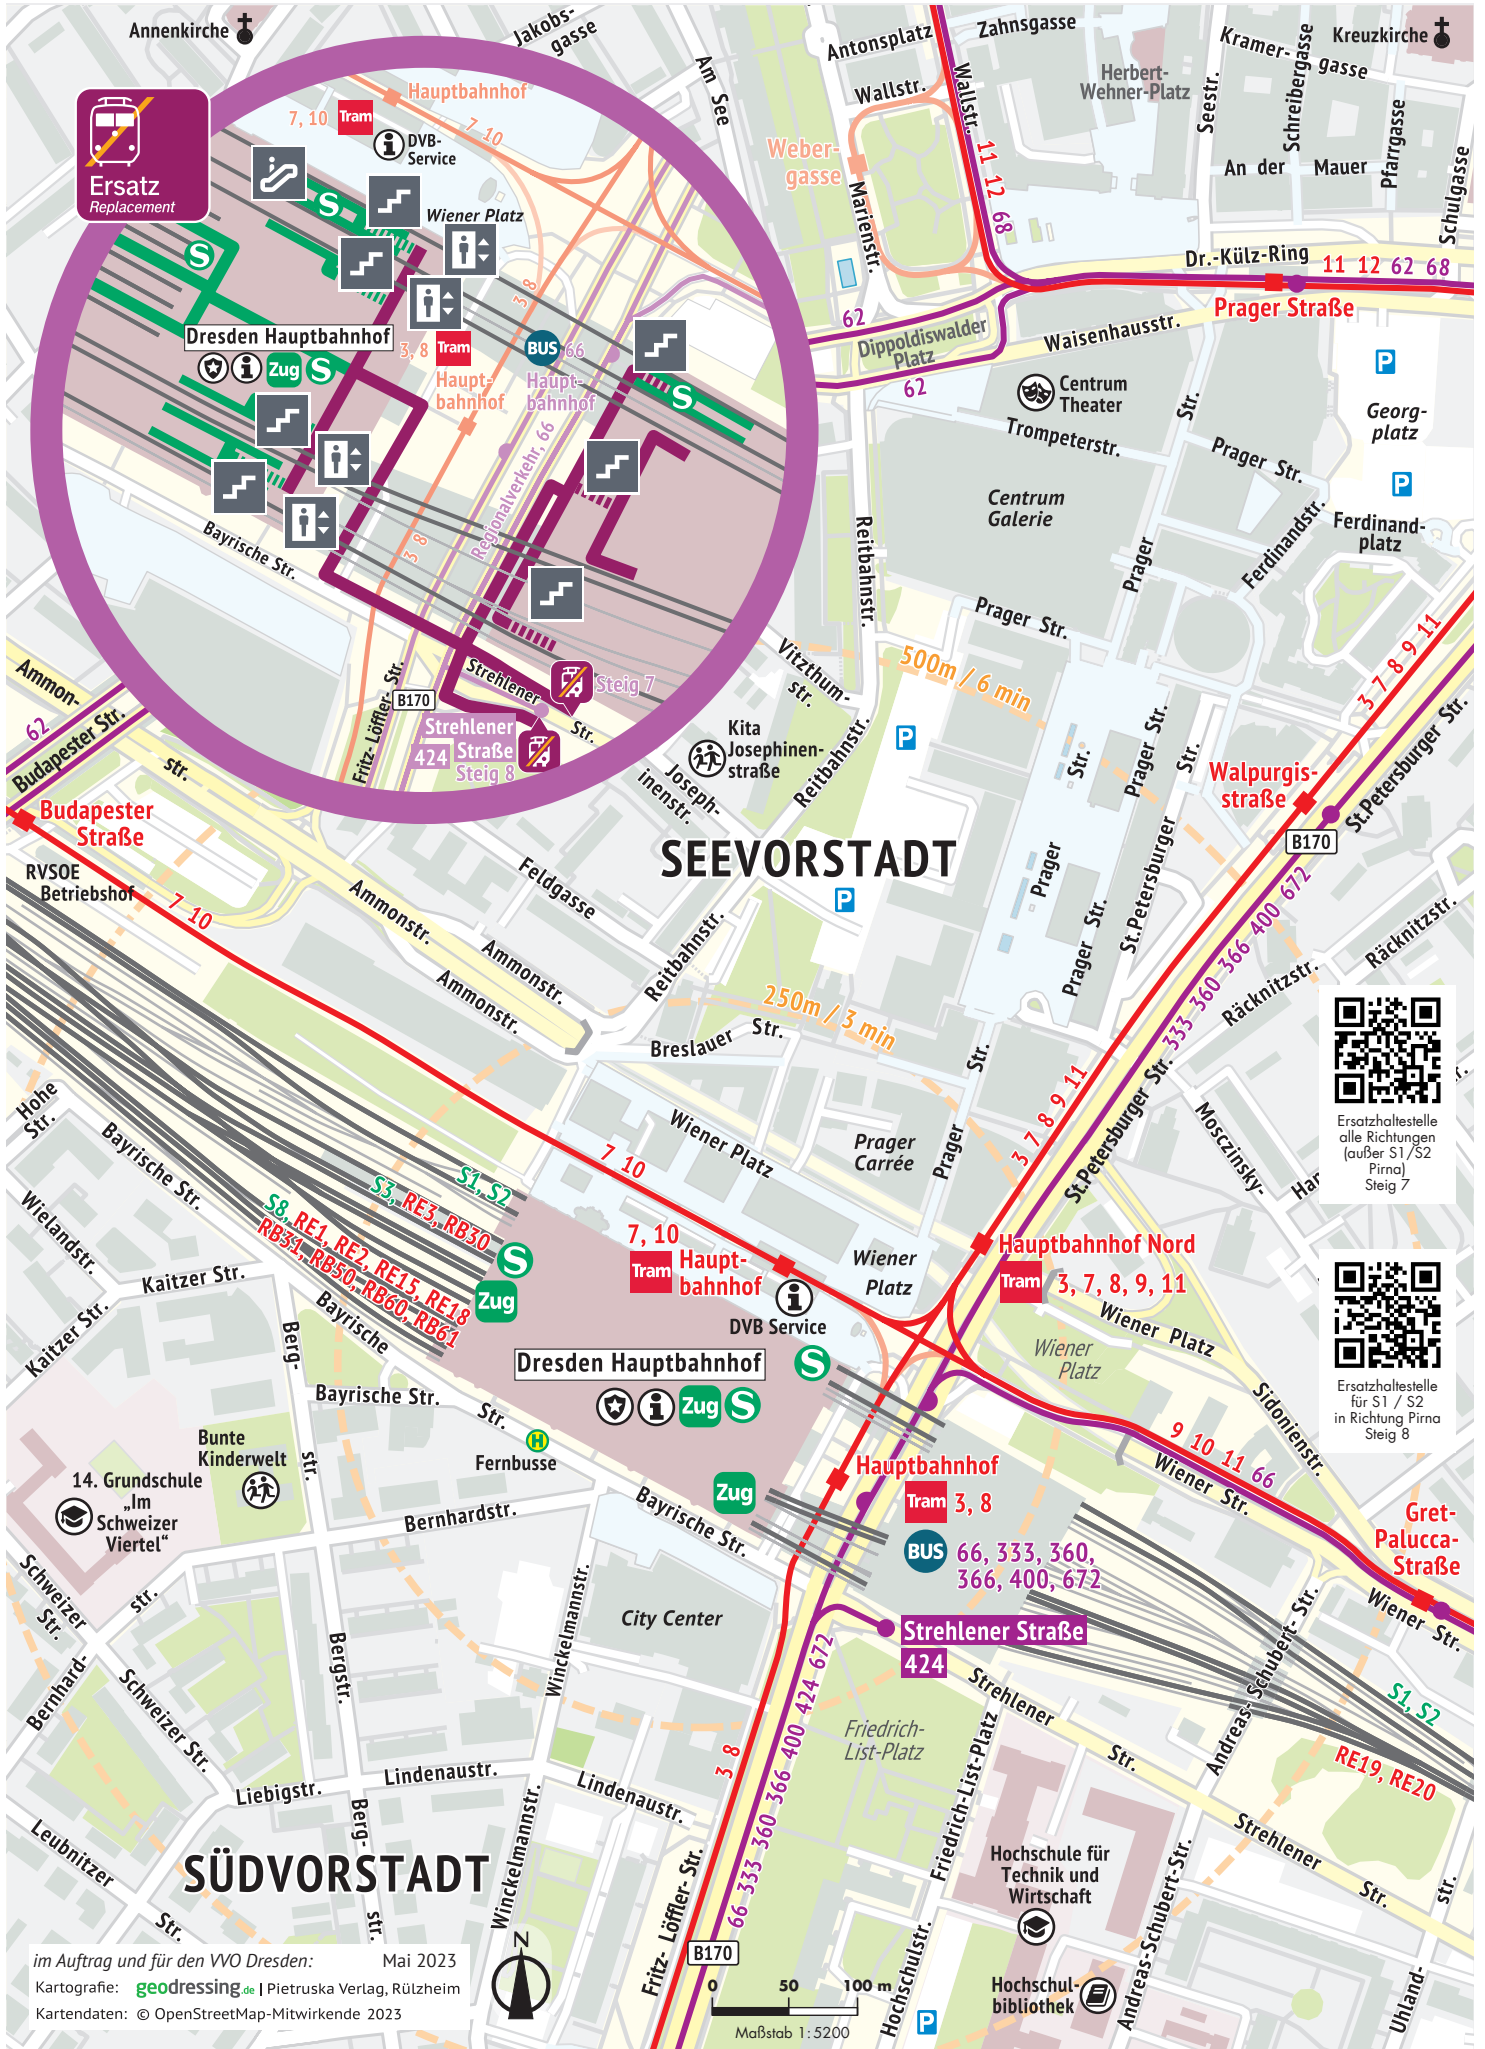

# Umgebungsplan Dresden Hauptbahnhof

im Auftrag und für den VVO Dresden: Mai 2023  
 Kartografie: geodressing.de | Pietruska Verlag, Rülzheim  
 Kartendaten: © OpenStreetMap-Mitwirkende 2023

Mehr Infos [www.vvo-online.de](http://www.vvo-online.de)